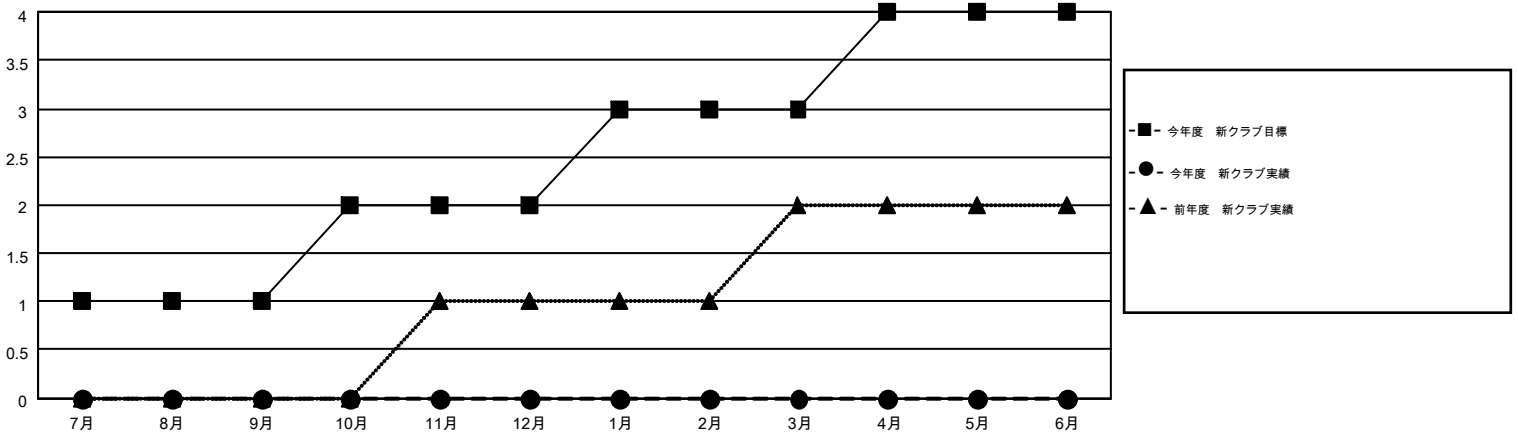

MONTHLY MEMBERSHIP PROGRESS REPORT

Results as of: 10/31/2015

Multiple District 331

LOCATION: JAPAN

GMT: MASAYUKI KANEKO

GMT会則地域 5-Jap

クラブ				
結果: 2015-2016				
四半期	新クラブ目標	新クラブ	解散クラブ	純増/減
7月/8月/9月	1	0	1	-1
10月/11月/12月	1	0	0	0
1月/2月/3月	1	0	0	0
4月/5月/6月	1	0	0	0

名				
結果: 2015-2016				
四半期	新会員目標	チャーターメン バー/新会員	退会者	純増/減
7月/8月/9月	103	284	149	135
10月/11月/12月	124	75	34	41
1月/2月/3月	139	0	0	0
4月/5月/6月	-36	0	0	0

新クラブ目標及び実績累計

会員目標及び実績累計

解散クラブ: 1	126 CLUBS OF 212 一名以上の新会員を登録	男女別 男性 6,151 (81.06%) 女性 1,437 (18.94%)
退会者 物故会員 23 クラブ解散 0 その他 160 合計 183	健康診断データはこちら	家族会員 2,365 世帯主 1,070 世帯主以外 1,295