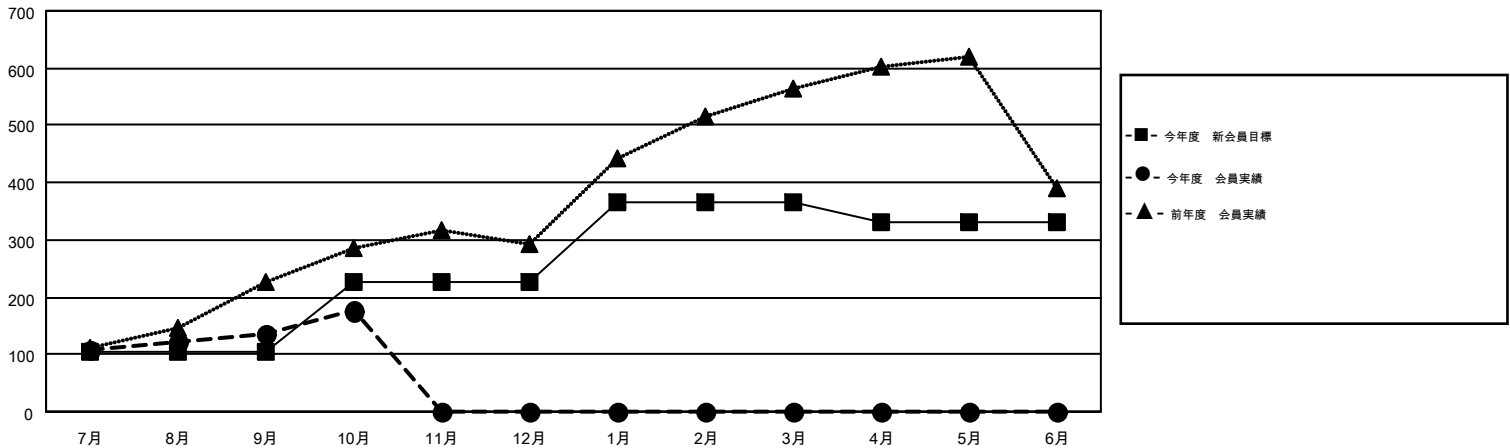

MONTHLY MEMBERSHIP PROGRESS REPORT

Results as of: 10/31/2015

Multiple District 331

LOCATION: JAPAN

GMT: MASAYUKI KANEKO

GMT会則地域 5-Jap

クラブ				
結果: 2015-2016				
四半期	新クラブ目標	新クラブ	解散クラブ	純増/減
7月/8月/9月	1	0	1	-1
10月/11月/12月	1	0	0	0
1月/2月/3月	1	0	0	0
4月/5月/6月	1	0	0	0

名				
結果: 2015-2016				
四半期	新会員目標	チャーターメン バー/新会員	退会者	純増/減
7月/8月/9月	103	284	149	135
10月/11月/12月	124	75	34	41
1月/2月/3月	139	0	0	0
4月/5月/6月	-36	0	0	0

新クラブ目標及び実績累計

会員目標及び実績累計

解散クラブ: 1	126 CLUBS OF 212 一名以上の新会員を登録	男女別 男性 6,151 (81.06%) 女性 1,437 (18.94%)
退会者 物故会員 23 クラブ解散 0 その他 160 合計 183	健康診断データはこちら	家族会員 2,365 世帯主 1,070 世帯主以外 1,295